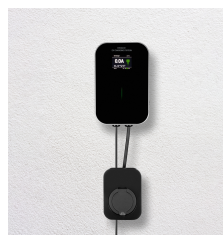

Artikelnummer: **A3005**
EAN: 4043745130058
UVP: 629,90 EUR
EK: nach Login